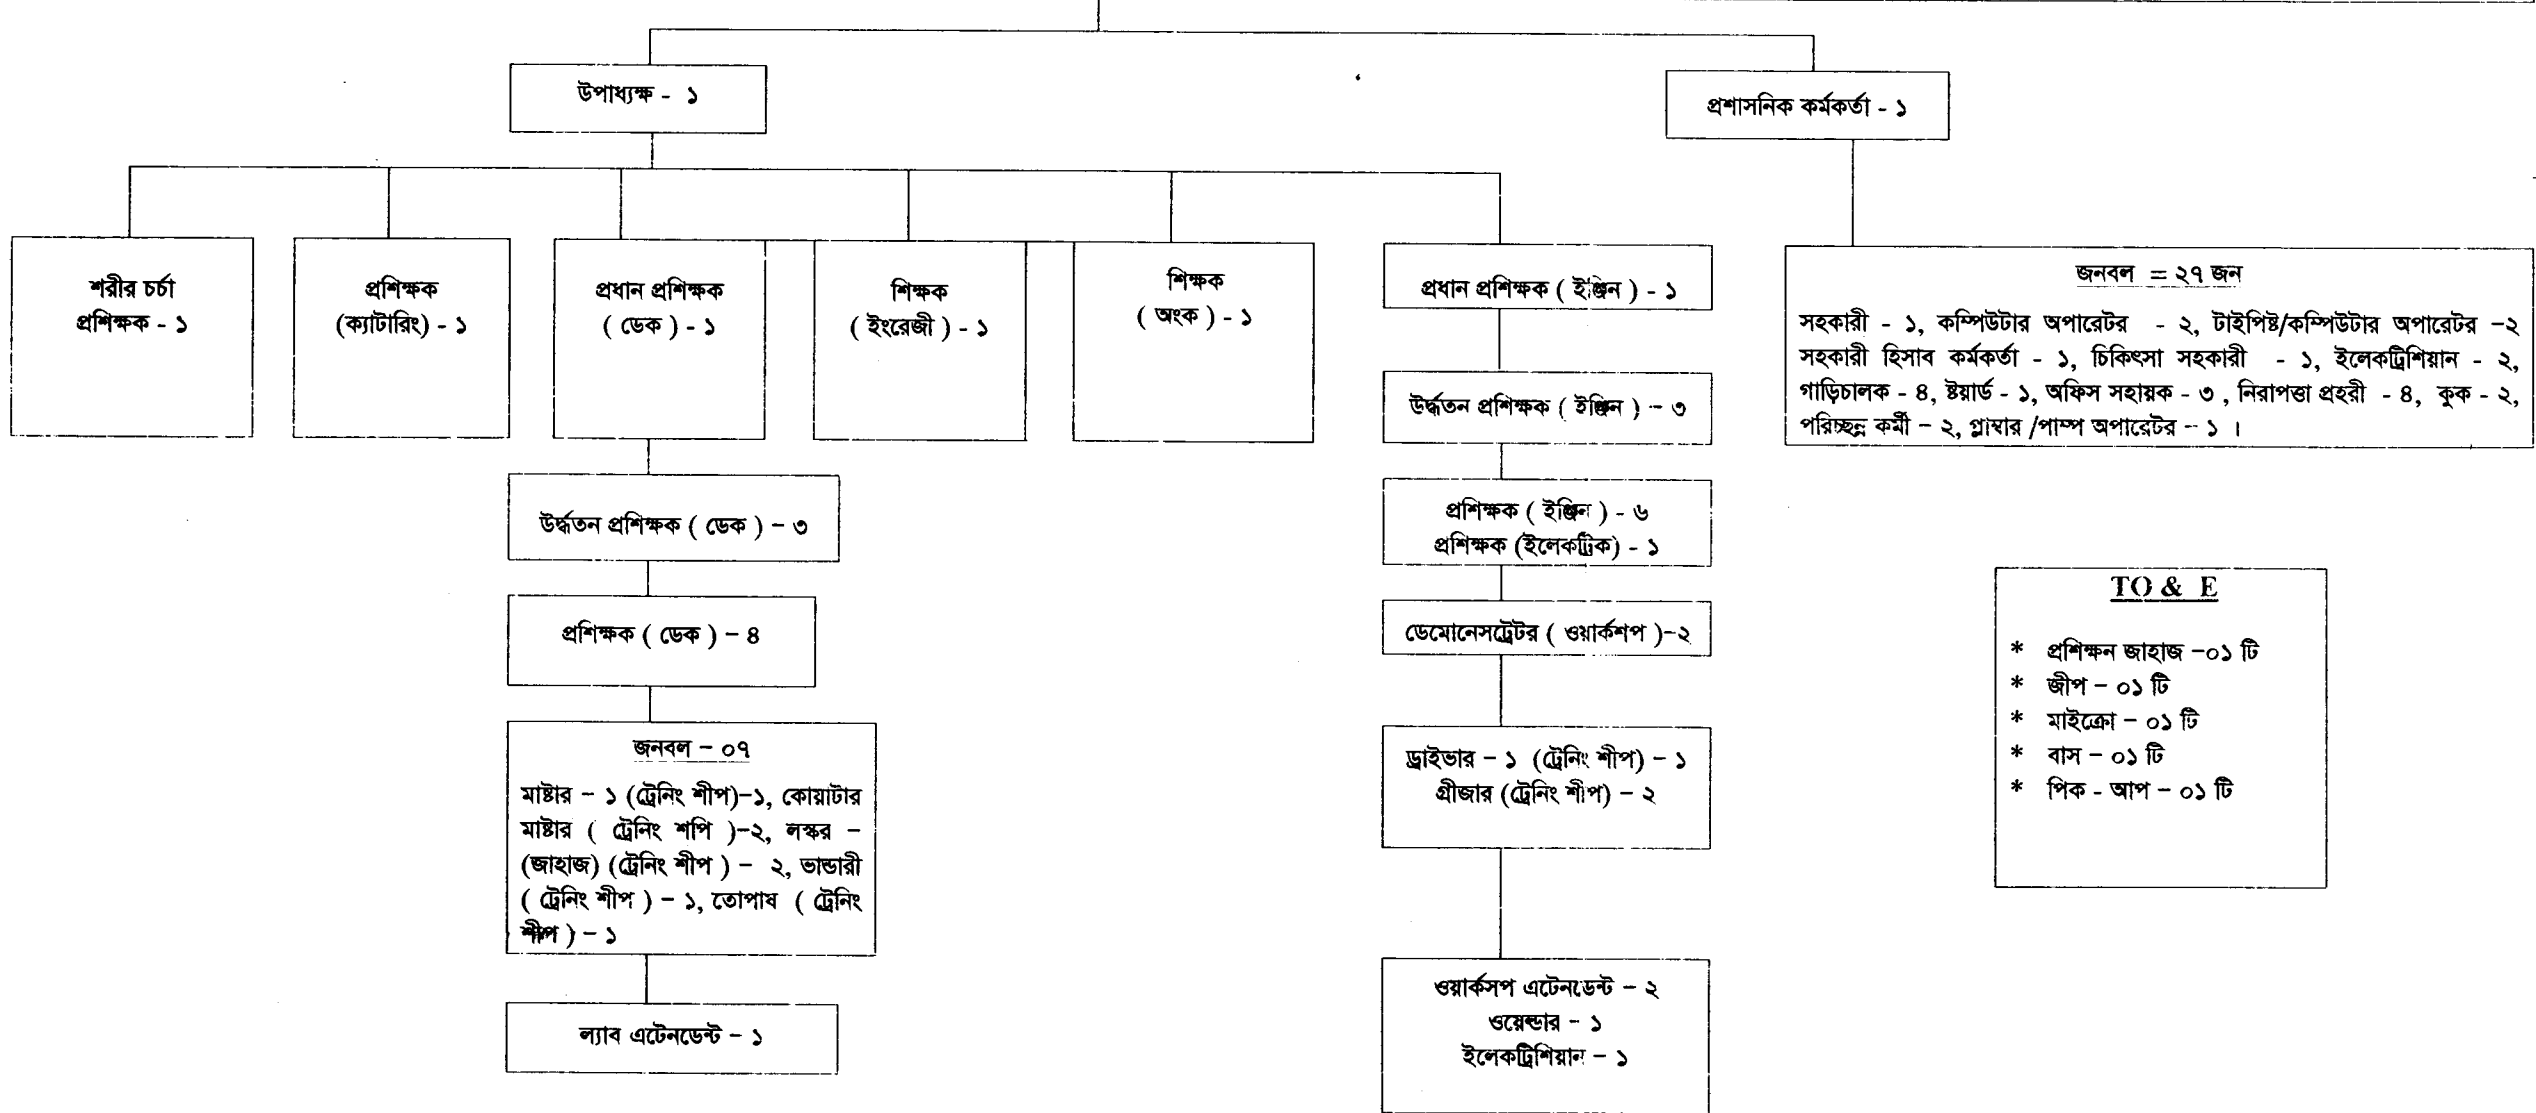

শীপ পারসোনেল ট্রেনিং ইনস্টিটিউট (এসপিটিআই) মাদারীপুর এর সাংগঠনিক কাঠামো।

(জনবল = ০৩ জন)
অধ্যক্ষ (ডিইপিটিসি) - ১, ব্যক্তিগত
সহকারী - ১, অফিস সহায়ক - ১

১ম শ্রেণী	২য় শ্রেণী	৩য় শ্রেণী	৪র্থ শ্রেণী	মোট
১১	১৭	২৫	২১	৭৪